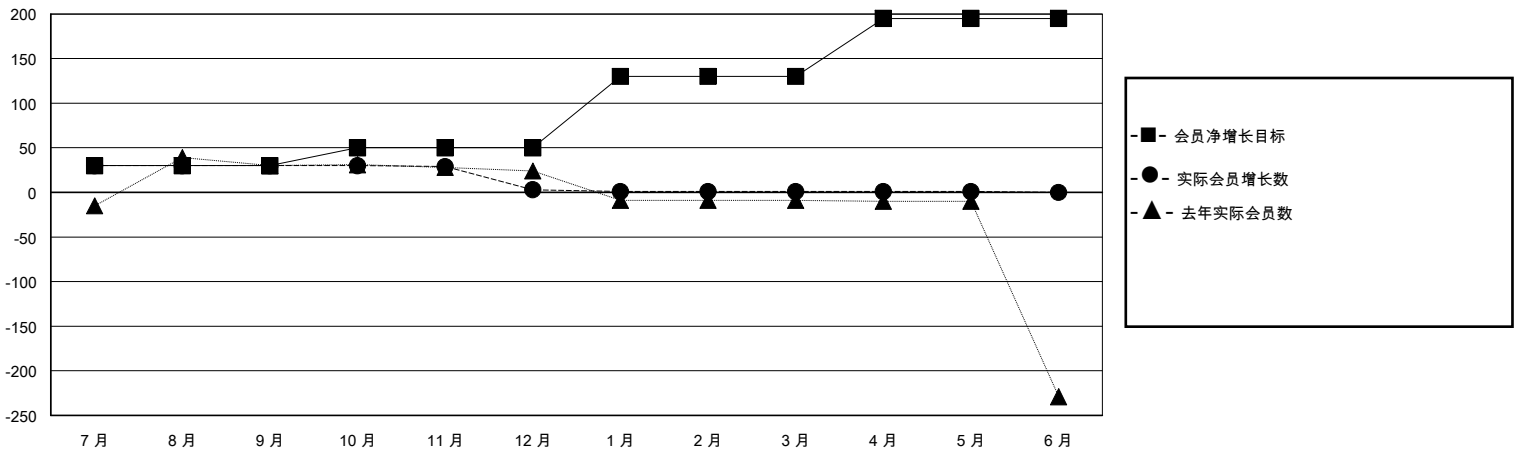

# MONTHLY MEMBERSHIP PROGRESS REPORT

District 391

Results as of: 5/31/2020

GMT:

地点 CHINA

GMT宪章区

分会			
成果 2019-2020			
季	新分会目标	新会	会员流失的分会
7月/8月/9月	1	0	0
10月/11月/12月	1	0	0
1月/2月/3月	2	0	0
4月/5月/6月	2	0	0

位会员@每位须缴			
成果 2019-2020			
季	会员净增长目标	实际会员增长数	实际退会会员 (包括转会)
7月/8月/9月	30	65	18
10月/11月/12月	20	0	27
1月/2月/3月	80	11	4
4月/5月/6月	65	0	0

目标与实际新会累积

目标和实际会员累积

已取消的分会: 0	12 CLUBS OF 36 增添1位或以上的新会员	<b>性别分布</b>
		男 591 (63.21%)
		女 344 (36.79%)
<b>放弃的会员</b>	<a href="#">点击这里取得累计会员数据</a>	总计家庭单位会员数 82
过世 0		支付减半会费的家庭会员 44
分会已取消 0		
其他 49		
总计 49		