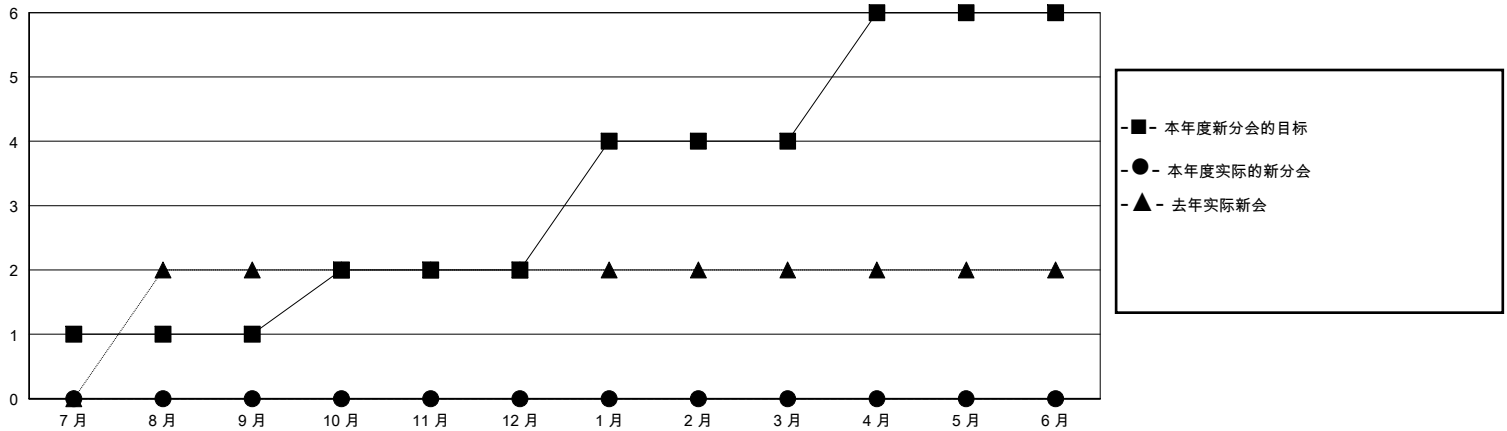

# MONTHLY MEMBERSHIP PROGRESS REPORT

District 391

Results as of: 5/31/2020

GMT:

地点 CHINA

GMT宪章区

分会			
成果 2019-2020			
季	新分会目标	新会	会员流失的分会
7月/8月/9月	1	0	0
10月/11月/12月	1	0	0
1月/2月/3月	2	0	0
4月/5月/6月	2	0	0

位会员@每位须缴			
成果 2019-2020			
季	会员净增长目标	实际会员增长数	实际退会会员 (包括转会)
7月/8月/9月	30	65	18
10月/11月/12月	20	0	27
1月/2月/3月	80	11	4
4月/5月/6月	65	0	0

目标与实际新会累积

目标和实际会员累积

已取消的分会: 0	12 CLUBS OF 36 增添1位或以上的新会员	<b>性别分布</b>
		男 591 (63.21%)
		女 344 (36.79%)
<b>放弃的会员</b>	<a href="#">点击这里取得累计会员数据</a>	总计家庭单位会员数 82
过世 0		支付减半会费的家庭会员 44
分会已取消 0		
其他 49		
总计 49		